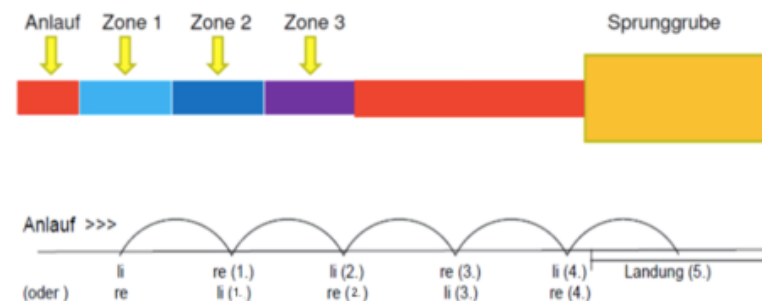

4.10 Maße, Strecken und Gewichte

AK	Alter	Kugel	Hammer	Diskus	Speer	Ball	Weit				
MK U10 / WK U10	8					80g	Zone				
	9					80g	Zone				
MK U12 / WK U12	10					80g	Zone				
	11					80g	Zone				
Sachsen Reg./Kreis →	W/M12					2kg					
WJ U14 / MJ U14	12					3kg	- /3kg	0,75kg	400g	200g	(Zone)
	13	3kg	- /3kg	0,75kg	400g	200g	(Zone)				
Sachsen Reg./Kreis →	W13	2kg									
WJ U16 / MJ U16	14	3kg /4kg	3kg /4kg	1kg	500g / 600g	200g	↑ In Sachsen springt U14 vom Balken! ↑				
	15	3kg /4kg	3kg /4kg	1kg	500g / 600g	200g					
WJ U18 / MJ U18	16/17	3kg /5kg	3kg /5kg	1kg /1,5kg	500g / 700g						
WJ U20 / MJ U20	18/19	4kg /6 kg	4kg /6kg	1kg /1,75kg	600g / 800g						
WJ U23 / MJ U23	20-22	4kg /7,26kg	4kg /7,26kg	1kg /2kg	600g / 800g						
Fr./Mä	23...	4kg /7,26kg	4kg /7,26kg	1kg /2kg	600g / 800g						
W/M 30 + 35	30..39	4kg /7,26kg	4kg /7,26kg	1kg /2kg	600g / 800g						
W/M 40 + 45	40..49	4kg /7,26kg	4kg /7,26kg	1kg /2kg	600g / 800g						
W/M 50 + 55	50..59	3kg /6kg	3kg /6kg	1kg /1,5kg	500g / 700g						
W/M 60 + 65	60..69	3kg /5kg	3kg /5kg	1kg	500g / 600g						
W/M 70, M75	70..74/79	3kg /4kg	3kg /4kg	1kg	500g / 500g						
W 75 +	75..	2kg /-	2kg /-	0,75kg /-	400g /-						
M 80 +	80..	- /3kg	- /3kg	- /1kg	- /400g						

Stand 11/2021

Weitere Sonderregelungen Sachsen:

- Weitsprung U12 (MW10, MW11) Halle und Freiluft bis RM- Ebene:
 - Der Absprung erfolgt aus der Zone.
 - max. 4 Versuche, wobei V1 und V2 mit links als Sprungbein und V3 und V4 mit rechts als Sprungbein ausgeführt werden.
- Ser- Sprunglauf U14, MW 12/13 *alternativ* zum Weitsprung, vgl. Bild →
 - 4 Versuche ohne Endkampf, Absprung aus einer 1,5m- Zone
 - Sprungzone 1 (16,00m – 14,50m),
Sprungzone 2 (14,50m – 13,00m),
Sprungzone 3 (13,00m – 11,50m)